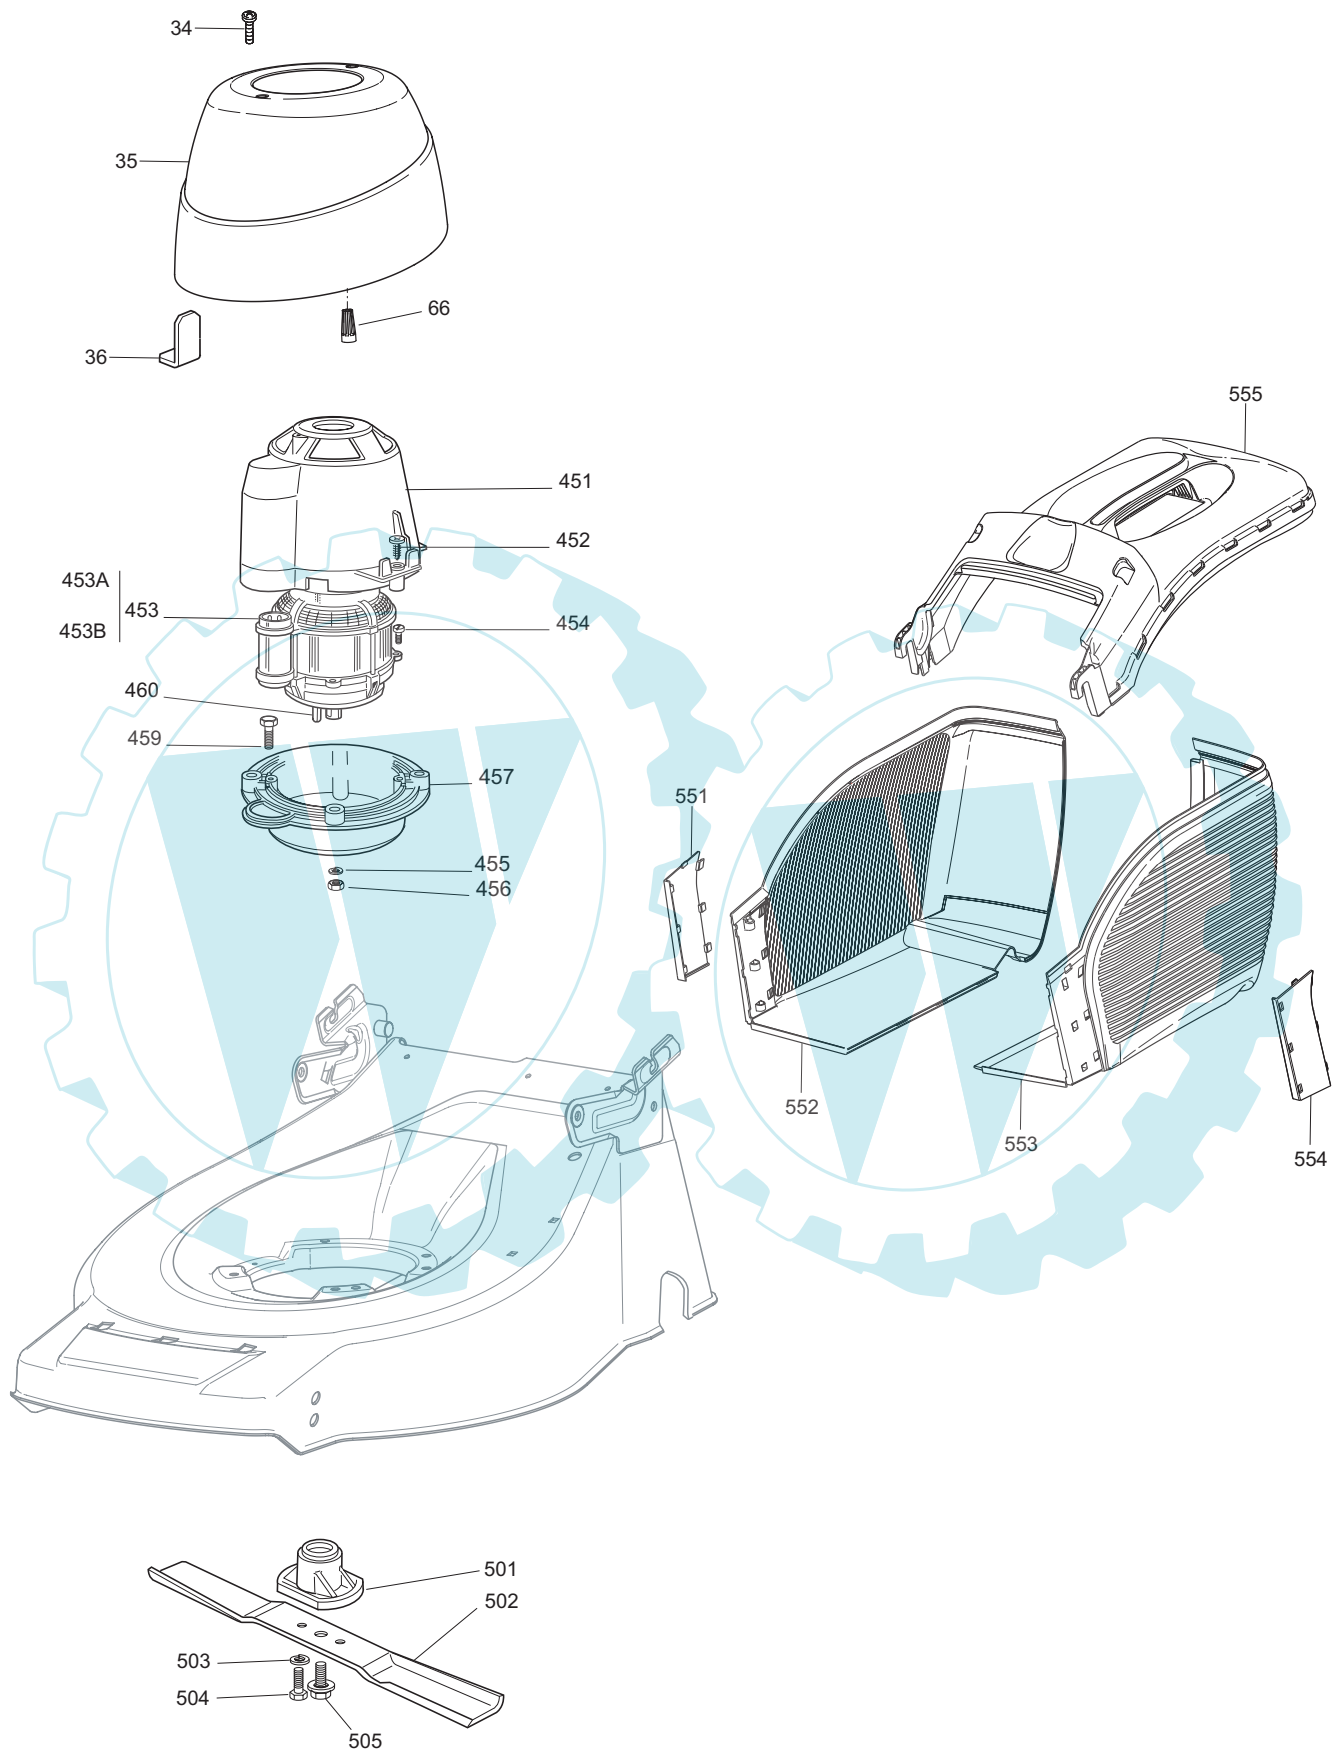

B110A

Ausgabe Issue		Bild Nr Picture No		VARIOLUX 48 EC MOTOR	VARIOLUX 48 EC MOTOR	Seite Page		
2007- 1		B110A				36		
Pos. Fig.	Anzahl/Quantity			Artikel Nr. Part No	Bezeichnung	Description	Satz Kit	Anmerkung Notes
34	2			12728720/0	Schraube .....	Screw .....		
35	1			22055099/0	Haube .....	Motor cover .....		
36	2			22557154/0	Platte .....	Plate .....		
66	2			22170625/0	Distanz .....	Spacer .....		
451	1			22785061/0	Haubenhalter .....	Cover support .....		
452	4			12728710/0	Schraube .....	Screw .....		
453	1			18563605/0	El. Motor .....	El. motor .....		Inkl. 453A - 453B
453 A	1			18740054/0	• Lüfter .....	• Fan .....		
453 B	1			18222045/0	• Kondensator .....	• Capacitor .....		16 uF
454	4			12735410/0	Schraube .....	Screw .....		
455	4			12583500/0	Schloßscheibe .....	Washer .....		
456	4			12293200/0	Mutter .....	Nut .....		
457	1			22207216/0	Flansch .....	Flange .....		
459	4			12793700/0	Schraube .....	Screw .....		
460	1			12139440/0	Keil .....	Key .....		
501	1			22463186/2	Messerhalter .....	Blade holder .....		
502	1			1111- 9741- 01	Messer .....	Blade .....		
503	2			12583500/0	Schloßscheibe .....	Washer .....		
504	2			12793101/0	Schraube .....	Screw .....		
505	1			1111- 9755- 01	Blade bolt .....	Blade bolt .....		
551	1			22486156/0	Profil- R .....	Profile- RH .....		
552	1			22486154/0	Graskorb- untere, R .....	Grass box- lower, RH .....		
553	1			22486155/0	Graskorb- untere, L .....	Grass box- lower, LH .....		
554	1			22486157/0	Profil- L .....	Profile- LH .....		
555	1			22486153/0	Graskorb- Oberteil .....	Grass box- upper .....		