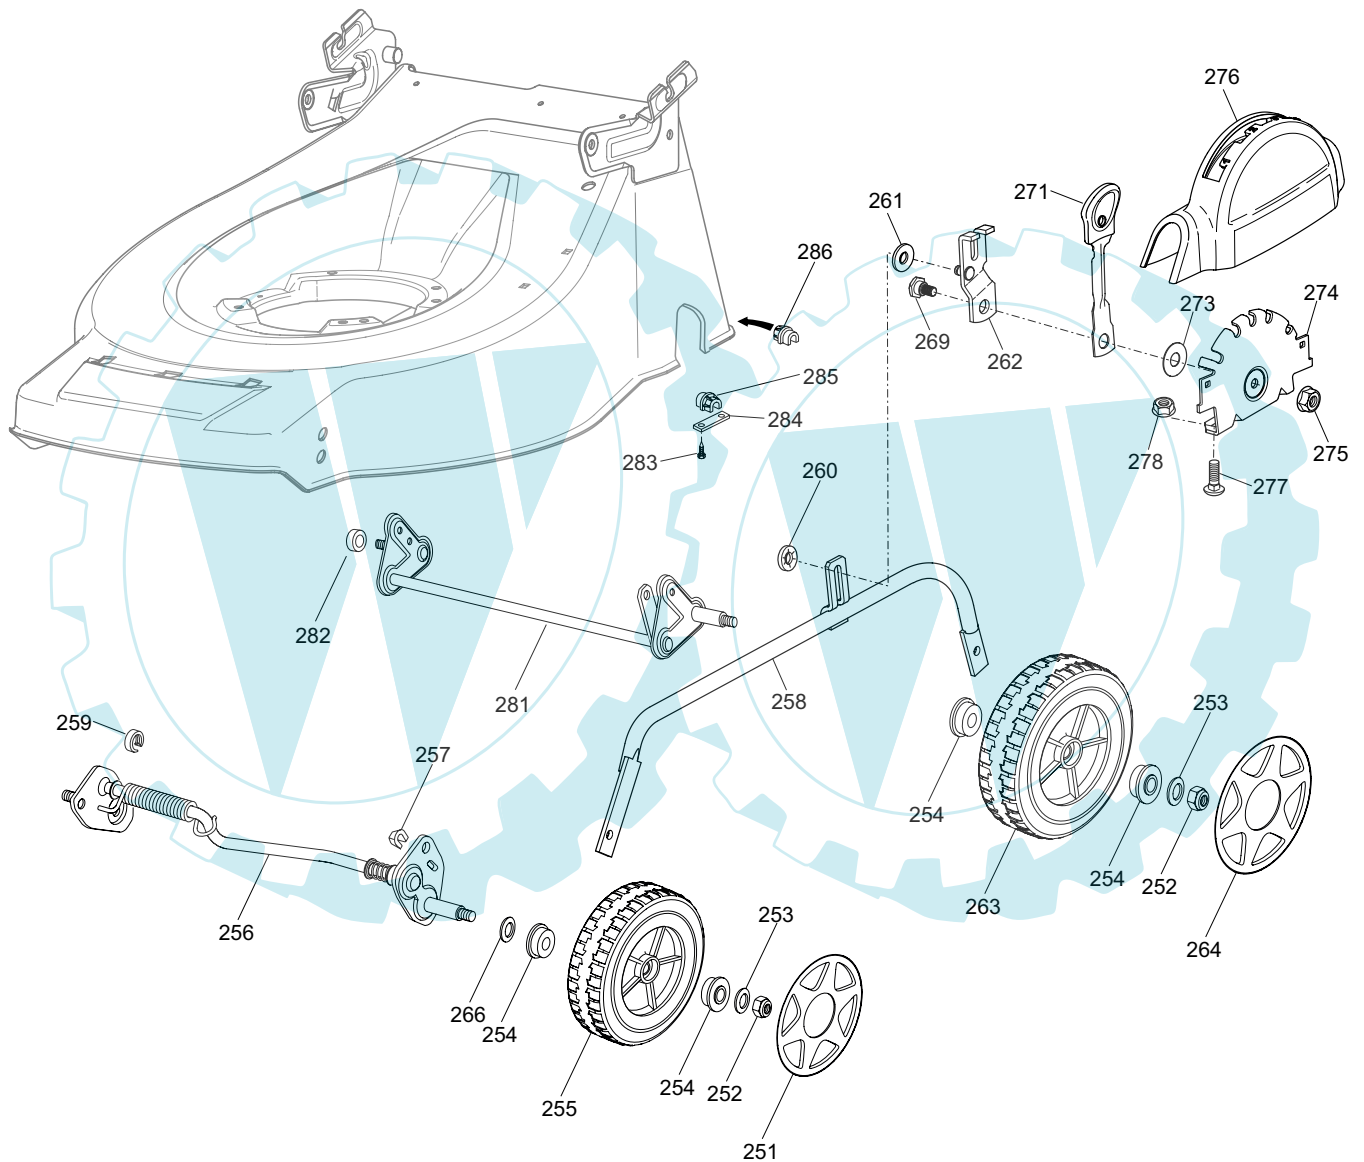

B107

Ihr Ersatzteilspezialist im Internet!

Ausgabe Issue		Bild Nr Picture No		VARIOLUX 48 EC RADAUFHÄNGUNG	VARIOLUX 48 EC WHEEL SUSPENSION	Seite Page		
2007- 1		B107				38		
Pos. Fig.	Anzahl/Quantity			Artikel Nr. Part No	Bezeichnung	Description	Satz Kit	Anmerkung Notes
251	2			22110409/0	Radkappe.....	Hub cap.....		
252	4			12155000/0	Mutter.....	Nut.....		
253	4			12521350/0	Scheibe.....	Washer.....		
254	8			22122200/0	Lager.....	Bearing.....		
255	2			81007351/0	Rad.....	Wheel.....		
256	1			81000141/1	Radachse- vorne.....	Wheel axle- front.....		
257	2			12436050/0	Platte.....	Plate.....		
258	1			81006491/0	Höhenverstellstange.....	Height adjust rod.....		
259	1			22171002/0	Distanz.....	Spacer.....		
260	1			12604896/0	Schloßscheibe.....	Lock washer.....		
261	1			12369500/0	Scheibe.....	Washer.....		
262	1			81005121/0	Halter.....	Attachment.....		
263	2			81007343/0	Rad.....	Wheel.....		
264	2			22110410/0	Radkappe.....	Hub cap.....		
266	4			12530150/0	Scheibe.....	Washer.....		
269	1			22524333/0	Bolzen.....	Bolt.....		
271	1			81003321/0	Höhenverstellhebel.....	Height adjust lever.....		
273	1			22672152/0	Scheibe.....	Washer.....		
274	1			22735571/1	Höhenverstellsektor.....	Height adjust sector.....		
275	1			12154210/0	Mutter.....	Nut.....		
276	1			22109714/0	Deckel.....	Cover.....		
277	2			12815200/0	Schraube.....	Screw.....		
278	2			12292102/0	Mutter.....	Nut.....		
281	1			81001278/0	Radachse- hinten.....	Wheel axle- rear.....		
282	1			22170800/0	Distanz.....	Spacer.....		
283	4			12731350/0	Schraube.....	Screw.....		
284	2			22545142/0	Platte.....	Plate.....		
285	1			22038403/0	Buchse- L.....	Bushing- LH.....		
286	1			22038402/0	Buchse- R.....	Bushing- RH.....